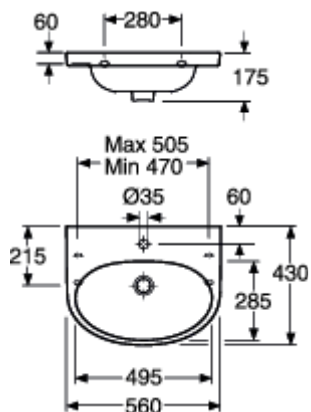

PRODUKTBLAD

STANDARDER OCH GODKÄNNANDEN

- Produkten följer AMA rekommendationer.
- Anslutningsdimensioner: EN 31

MÄTTSKISS

[LISTA PÅ ÅTERFÖRSÄLJARE](#)

A MEMBER OF THE
VILLEROY & BOCH GROUP

Villeroy & Boch Gustavsberg AB
Box 400, 134 29 GUSTAVSBERG
Tel: 08-570 391 00 | Fax +46 8 570 320 36
www.gustavsberg.com/se | e-post: info@gustavsberg.com